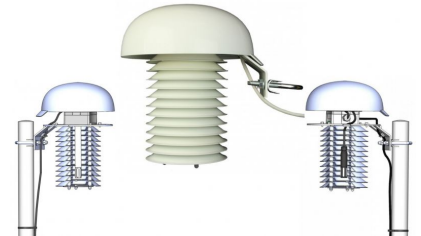

Schutzklasse Elektronik: IP30

Stromversorgung: 9 - 30 VDC

Komm.Protokoll: Modbus RTU,
Advantech ADAM

Besonderheit:

Großes Display

Sensordlänge: 1, 2, 4 oder 10m

[Gesamtkatalog RS232/485 Wandler](#)

Abdeckung / Wetterstation